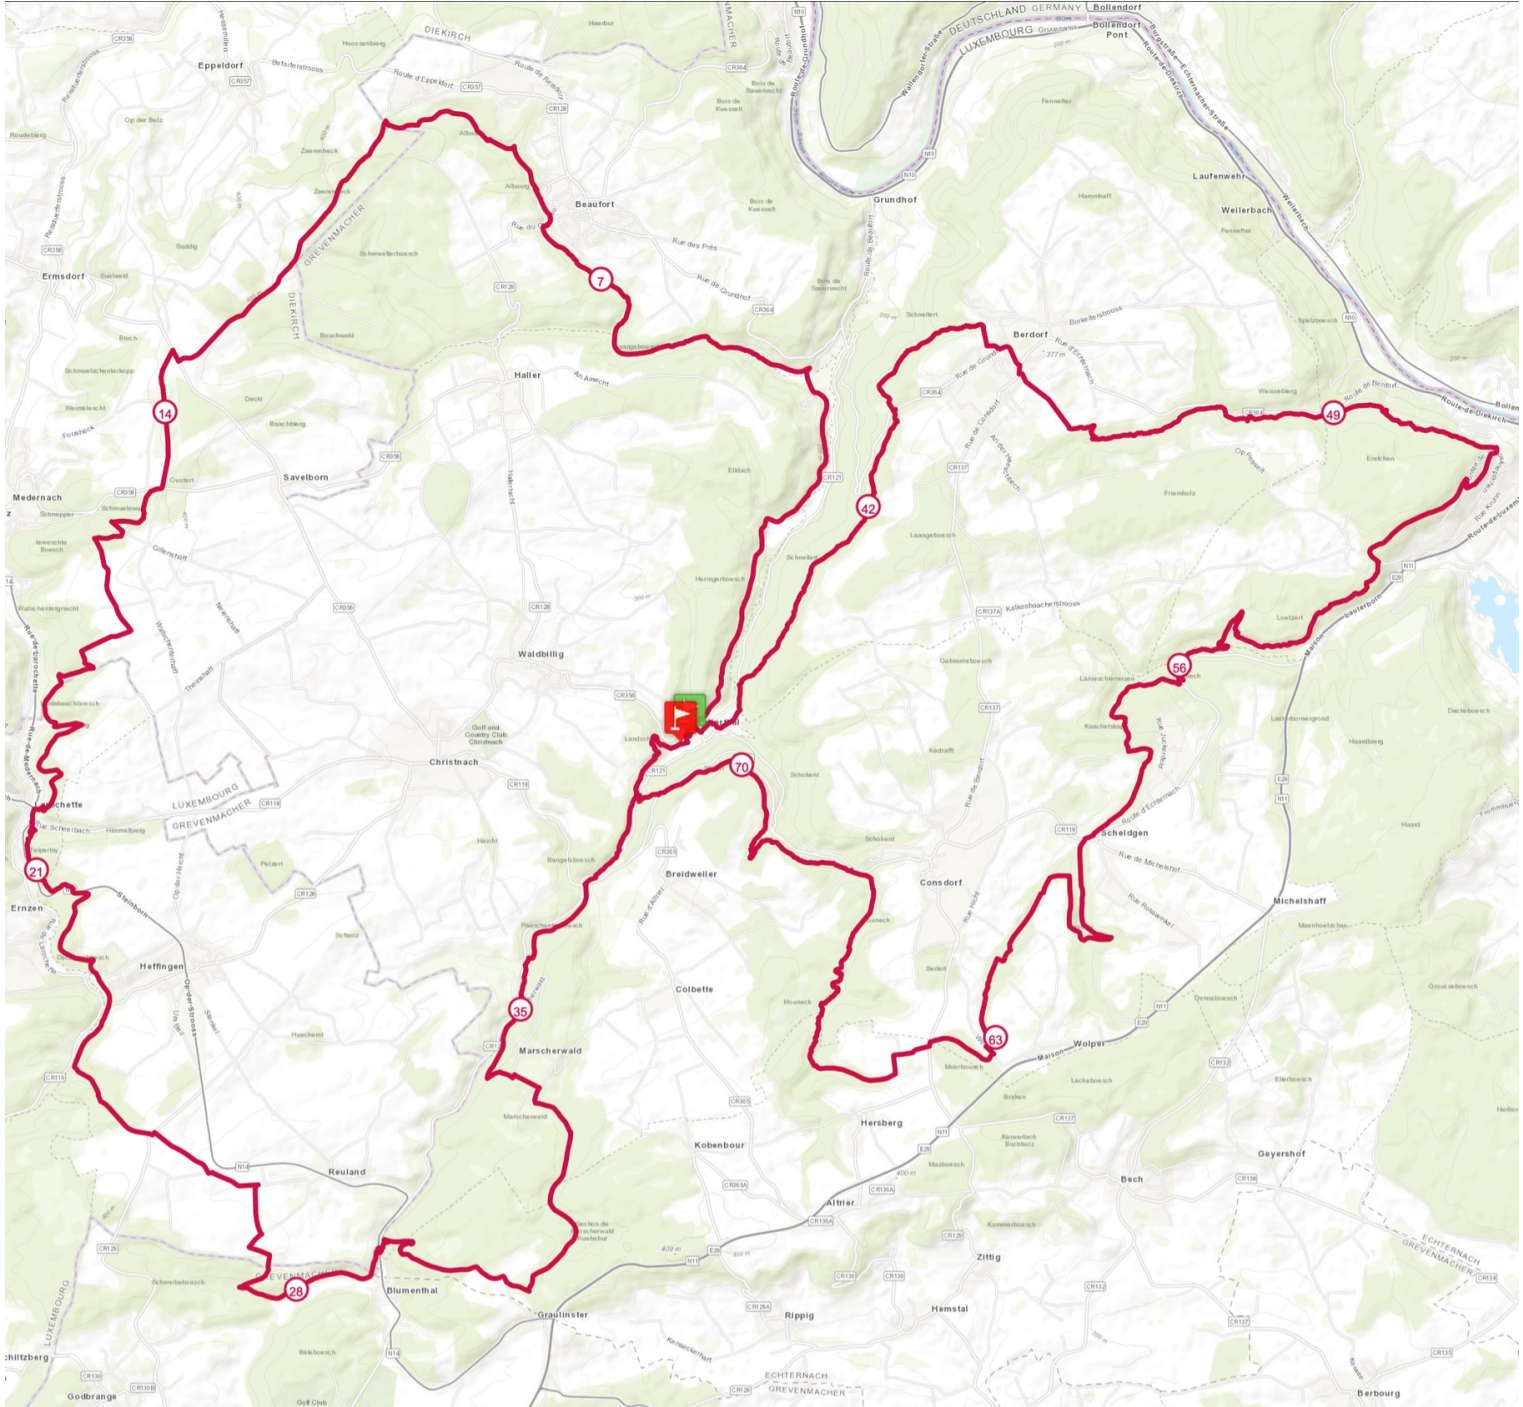

Retrouvez ce parcours sur votre mobile avec l'appli TrailConnect. Pour en savoir plus : <http://trailconnect.run>

<https://tracedetail.com>

 > 10%  > 20%  > 30%