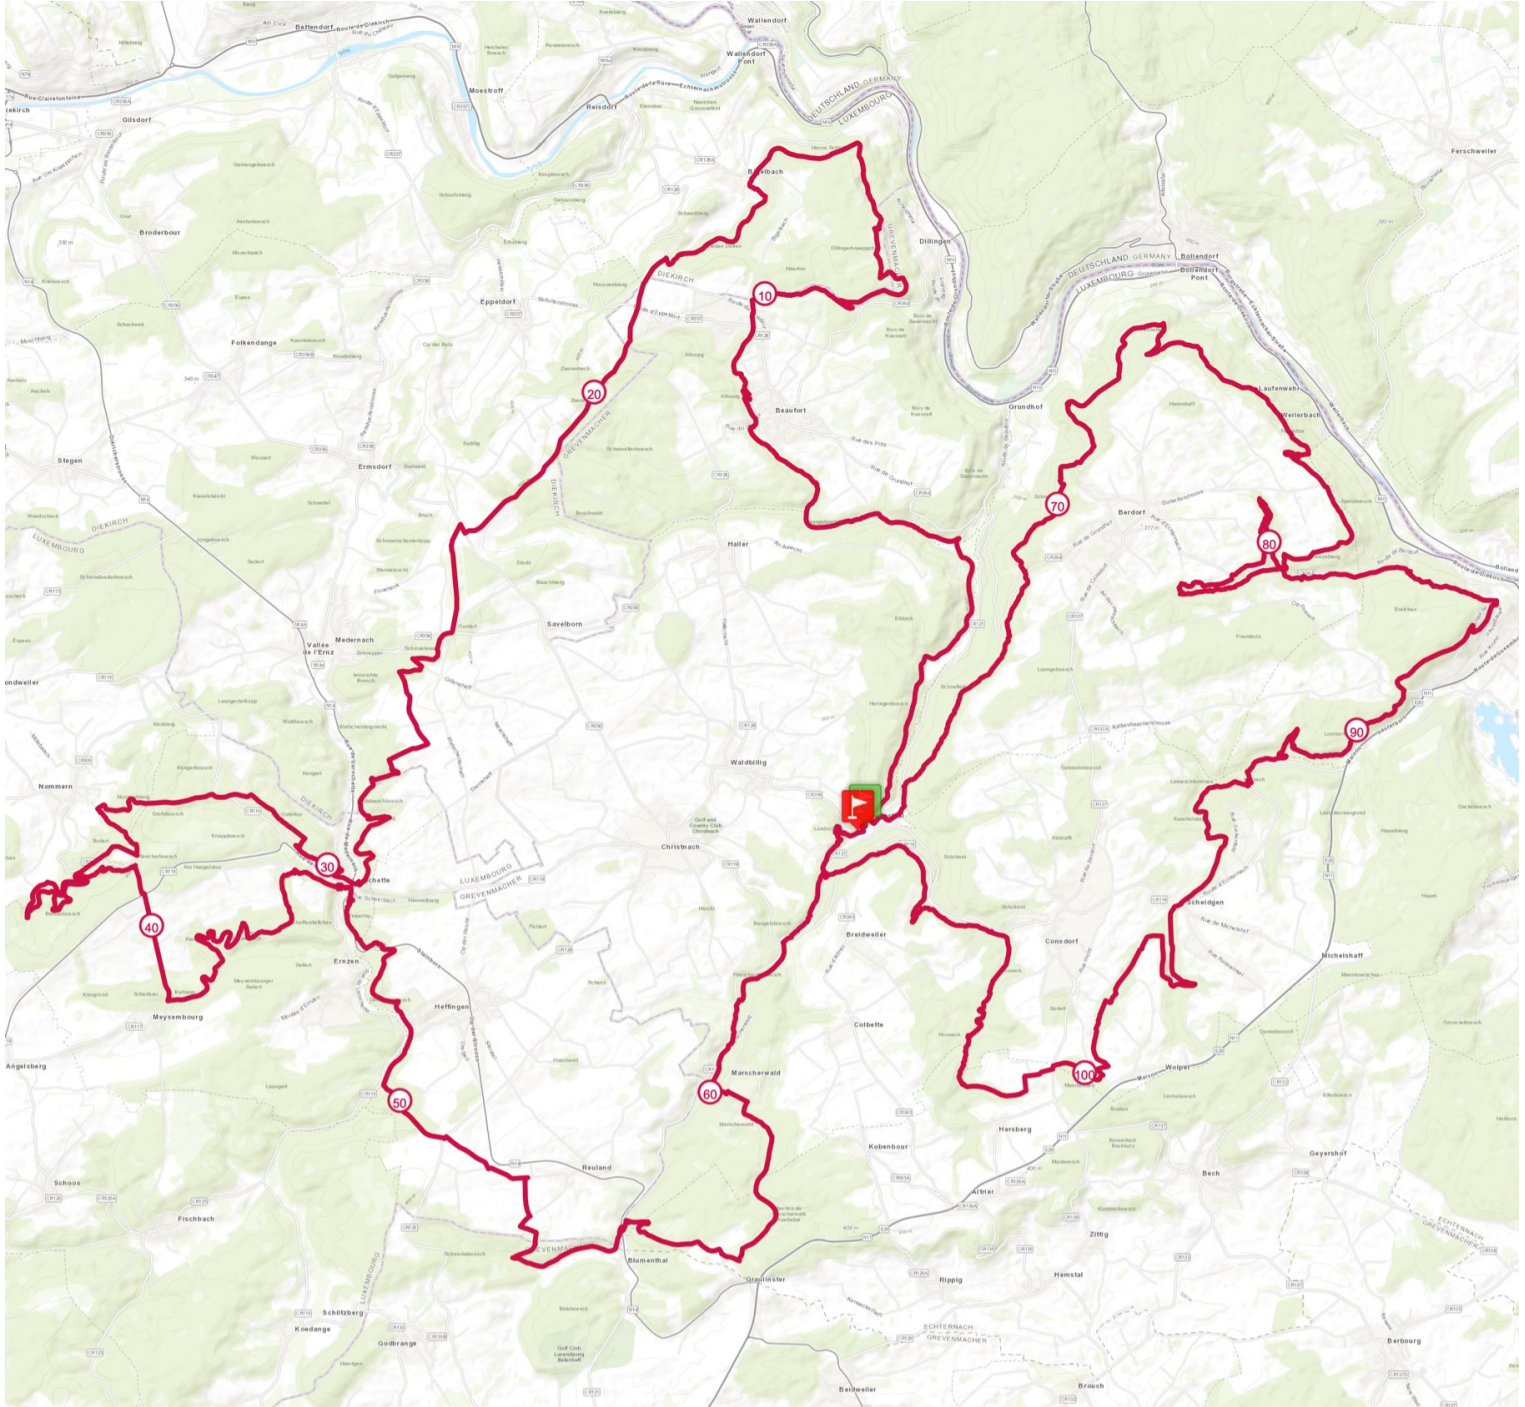

Retrouvez ce parcours sur votre mobile avec l'appli TrailConnect. Pour en savoir plus : <http://trailconnect.run>

<https://tracedetail.com>

 > 10%  > 20%  > 30%